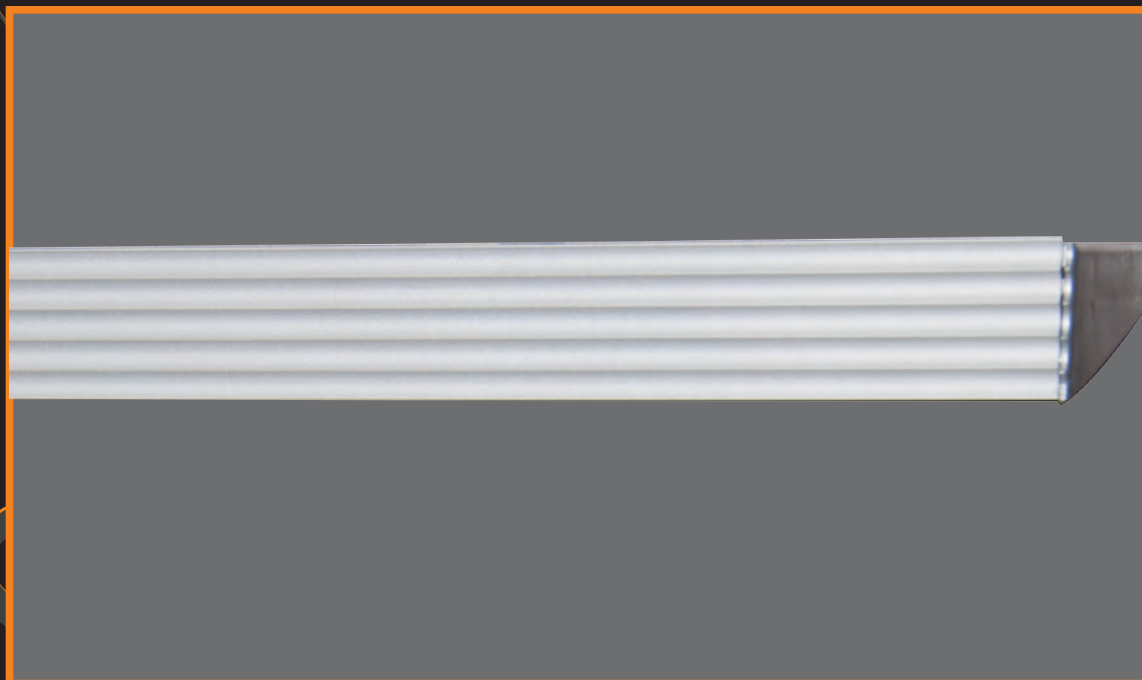

Ovaj model karniša je pakovan u termoskupljajuće crijevo.

RUSTIKALNA

Opis proizvoda: zidna karniša, drvo ayous/bukva.
Promjer oklagije je 28mm.
Uz karnišu dolaze svi prateći elementi
koji se sastoje od krajnica, nosača, karika,
kukica, tipli i šarafa.

MESING

Ø 12

Dostupne u sljedećim dimenzijama:

40 cm – 60 cm	60 cm – 80 cm	80 cm – 120 cm
---------------	---------------	----------------

Dostupne u sljedećim dimenzijama:

55 cm – 85 cm	85 cm – 135 cm	135 cm – 180 cm
---------------	----------------	-----------------

VODILICE

PVC-bijela

ALUMINIJSKA – trokanalna

ALUMINIJSKA – dvokanalna

Dostupne u sljedećim dimenzijama:

1.5 m	2.0 m	2.5 m	3.0 m	3.5 m	4.0 m
-------	-------	-------	-------	-------	-------

AL.PROFIL

Opis proizvoda: plafonska aluminijska karnisa.
U pakovanju se nalazi, profil, zatvaraci i kukice.

Dostupne u sljedećim dimenzijama:

1.5 m	2.0 m	2.5 m	3.0 m	3.5 m
-------	-------	-------	-------	-------

SIVA

BIJELA

PRIBOR ZA KARNIŠE