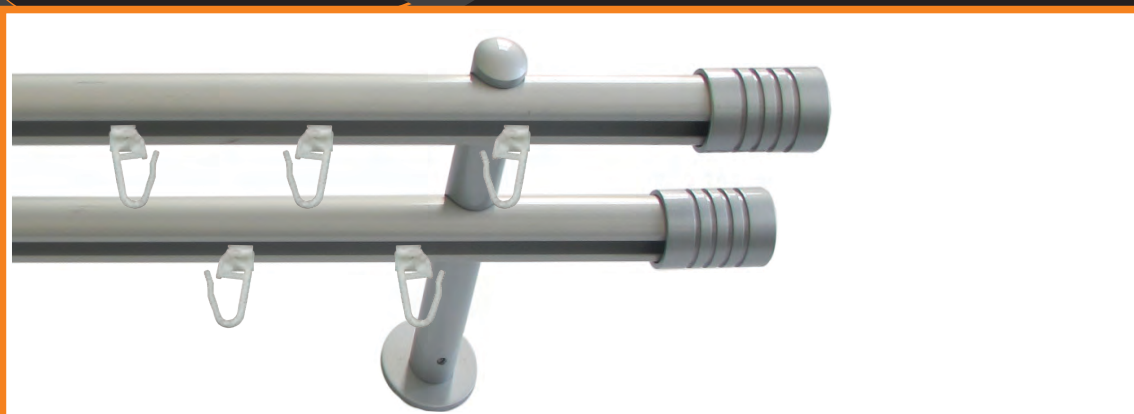

Proizvod je pakovan u blister box.