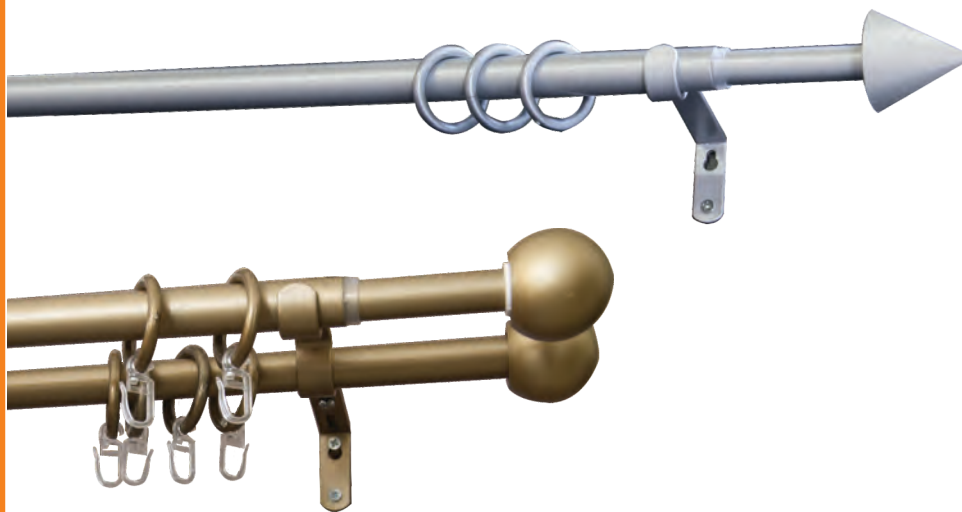

BIJELA

CRNA

INOX

Proizvod je pakovan u blister box.

TELESKOP

Opis proizvoda: teleskop: zidna metalna karniša koja se može razvlačiti u rasponu od 1.20m do 2.10m i od 2.10m do 3.70m. U pakovanju se nalaze: profil, nosači, krajnice, alkice, kukice, šarafi i tiple