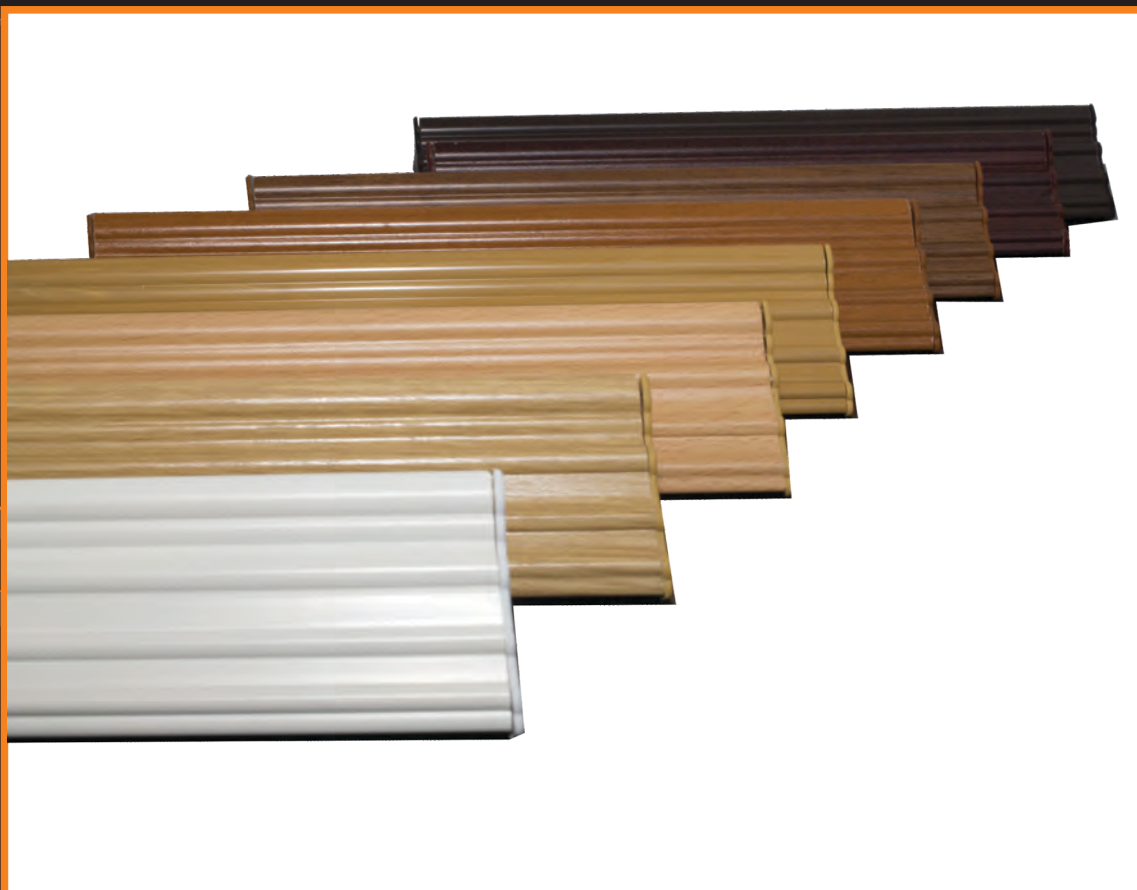

PVC KARNIŠA TAPETIRANA

Opis proizvoda: plafonska, plastična karniša sa
dve kanalice

U pakovanju proizvoda se
nalaze: klizači I zatvarači