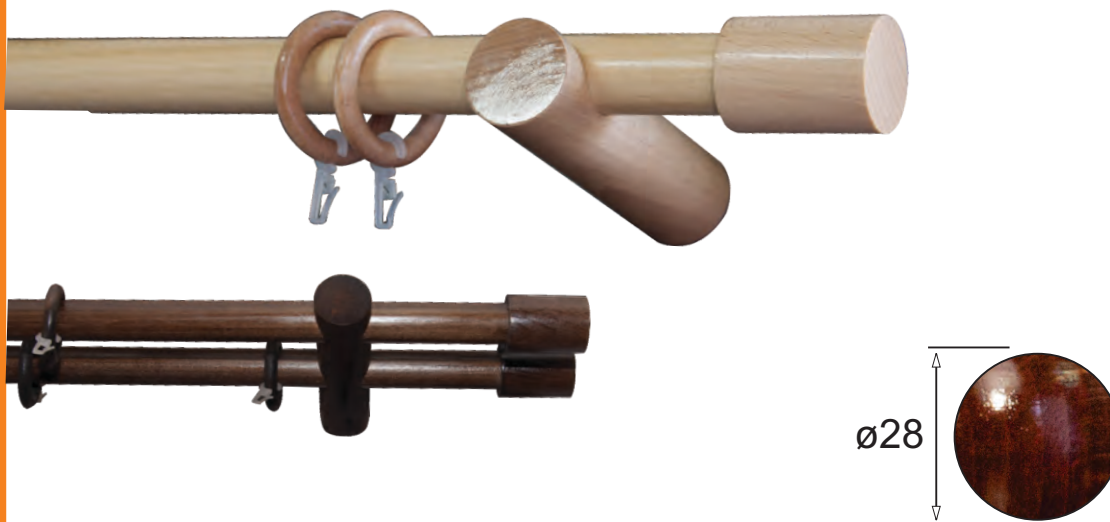

Ovaj model karniša je pakovan u termoskupljajuće crijevo.

RUSTIKALNA

Opis proizvoda: zidna karniša, drvo ayous/bukva.
Promjer oklagije je 28mm.
Uz karnišu dolaze svi prateći elementi
koji se sastoje od krajnica, nosača, karika,
kukica, tipli i šarafa.

Dostupne u sljedećim dimenzijama:

1.5 m	2.0 m	2.5 m	3.0 m	3.5 m	4.0 m
-------	-------	-------	-------	-------	-------

BIJELA

NATUR

SVJ.ORAH S.O.

TREŠNJA

TAM.ORAH T.O.

ŠERI

Ovaj model karniše je pakovan u termoskupljajuće crijevo.

FUTURISTIČKA

Opis proizvoda: zidna karniša, drvo ayous/bukva.
Promjer oklagije je 28mm.
Uz karnišu dolaze svi prateći elementi
koji se sastoje od krajnica, nosača, karika,
kukica, tipli i šarafa.

Dostupne u sljedećim dimenzijama:

1.5 m	2.0 m	2.5 m	3.0 m	3.5 m
-------	-------	-------	-------	-------

SIVA

BIJELA

PRIBOR ZA KARNIŠE